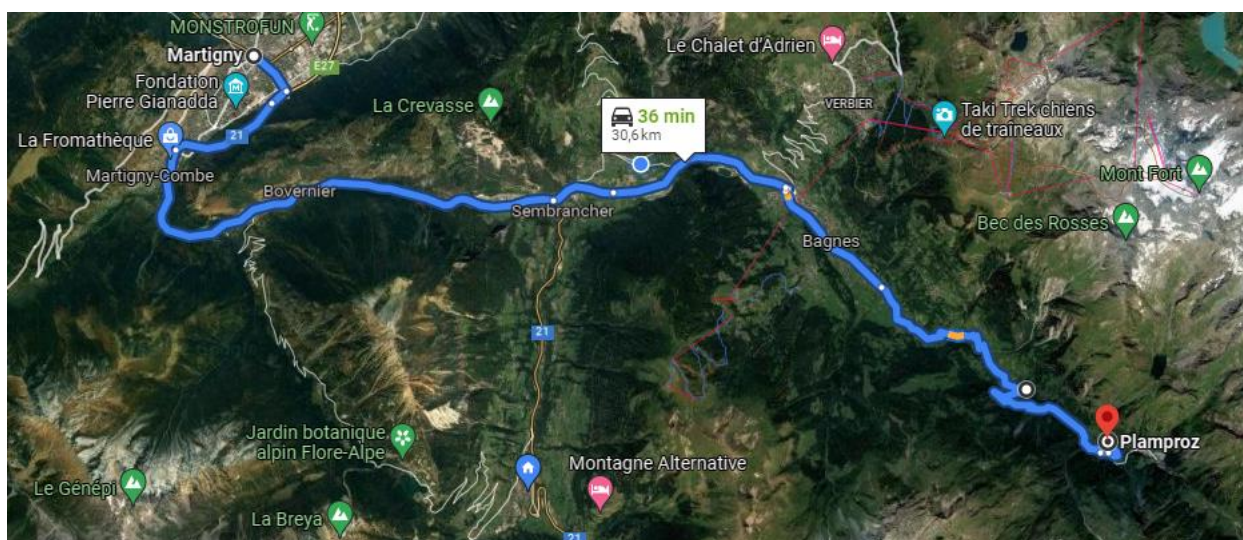

### Etape : Plamproz / Val de Bagnes

**Organisation générale :** La 5<sup>ème</sup> étape du net+ NordiX Trophy, respectivement la finale du Kids Nordic Tour est organisée par Les amis du Haut Val de Bagnes et le CRP/RLZ Nordique Valais.

**Date :** Samedi 12 mars 2022

**Lieu :** Plamproz / Val de Bagnes

**Accès :** Le nombre de places de parc sera restreint sur le lieu de la course. Un temps de marche pour accéder au site des compétitions est à prévoir.